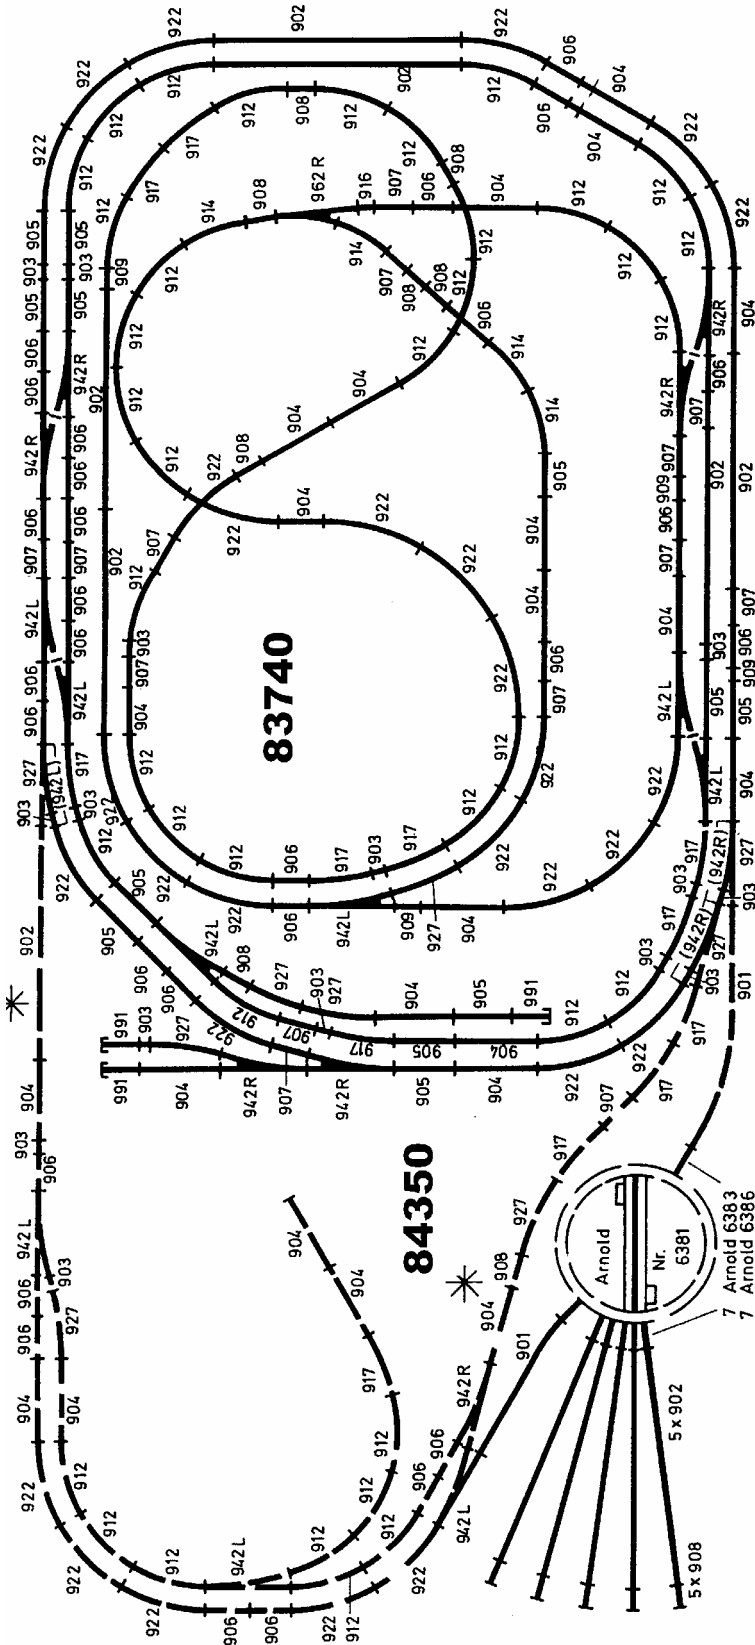

59740 Gleisplan für das Fertiggelände 83740 »Hochgrat« Spur N

... wie im Original

NOCH GmbH & Co Modellspielwarenfabrik
Postfach 1454, D-88230 Wangen
Internet: www.noch.de oder www.noch.com

Nr.	83740	184350	Nr.	83740	184350	Nr.	83740	184350
4901		1	4914	4		6519	8	
4902	6	6	4917	8	4	6539	1 Pack	
4903	13		4922	23	5	6596	4	2
4904	17	6	4927	7		Arnold		
4905	12		4942 L	6	4	6381		1 Stück
4906	22	7	4942 R	6	3	6383		1 Satz
4907	13	1	4962 R	1		6384		1 Stück
4908	7	6				6385		1 Stück
4909	4		4991	3		6386		1 Satz
4912	30	8	6525					

System Minitrix

Die Weichen des Überholgleises/Abstellgleise können durch Entfernen der äusseren Drahtbrücken in zweiseitig wirkende Stop-Weichen verwandelt werden.
Dadurch können Loks nach Umstellen der Weichen stromlos abgestellt werden.

Bei Anschluß der Erweiterung auftretende Längendifferenzen sind durch kurze Gleisstücke auszugleichen.

Anstelle der Arnold Drehscheibe können
können auch Abstellgleise gem. unten -
stehendem Vorschlag eingebaut werden.