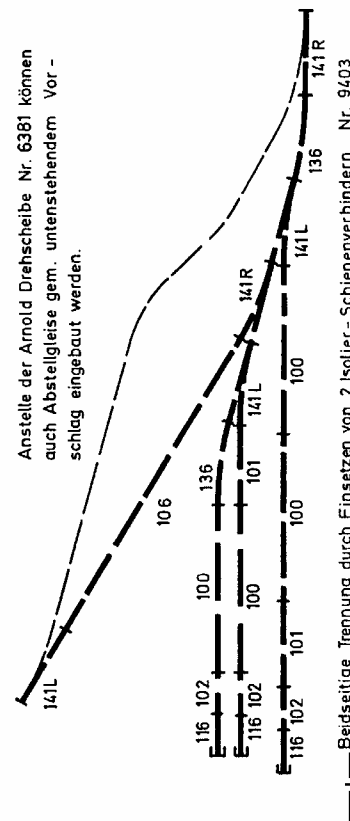

System Fleischmann piccolo

* Bei Anschluß der Erweiterung auftretende Längendifferenzen sind durch kurze Gleisstücke auszugleichen.

Anstelle der Arnold Drehscheibe Nr. 6381 können auch Abstellgleise gem. untenstehendem Vorschlag eingebaut werden.