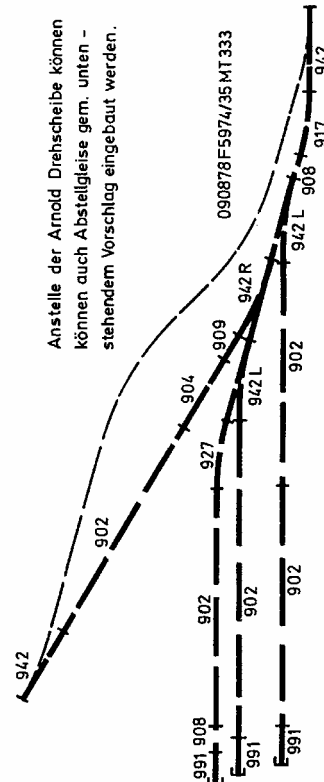

Achtung: Nummern Änderung bei Minitrix

Alle Gleise entspr. der Type 1.....z.B.14901

Alte Nummer	Neue Nummer
14954+14934	14955+14935
4942L	14951+14934
4942R	14953+14935
4962L	
4962R	

Alte Nummer	Neue Nummer
6519	66519
6625	66525
6631	66631
6539	66390
6582	66582
6596	66596